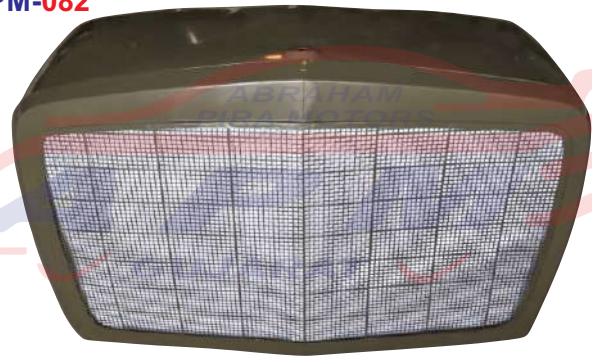

APM-079

Top (Roof)

APM-080

Back Assy.

TATA SE

APM-081

Half Bonnet Assy.

APM-082